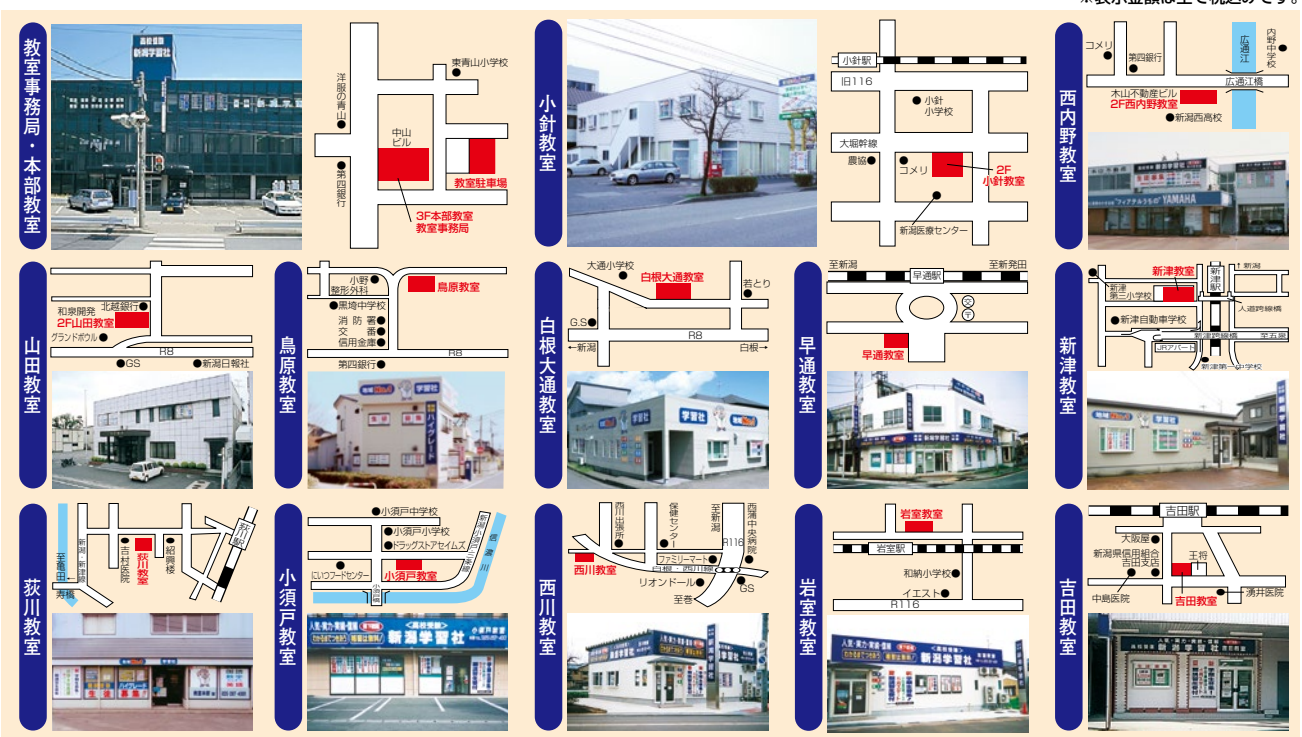

## 幼児教室 県下No.1の実績!

◀附属小受験 クラス 隔月授業参観実施!!

対象: 年長 入会金 5,500円  
H29合格者数 **41名**  
半数以上が当塾生!!  
**超一流** 講師が担当!! (小針教室)

▶才能開発 クラス **入会金無料!!**  
対象: 年中・年少・3才 (詳細は裏面参照)

ピックアップする 感動する 時代が求める 評判の塾 他塾を圧倒 絶対の自信

独自の指導で学年1位の生徒、10位以内の生徒続出中!!